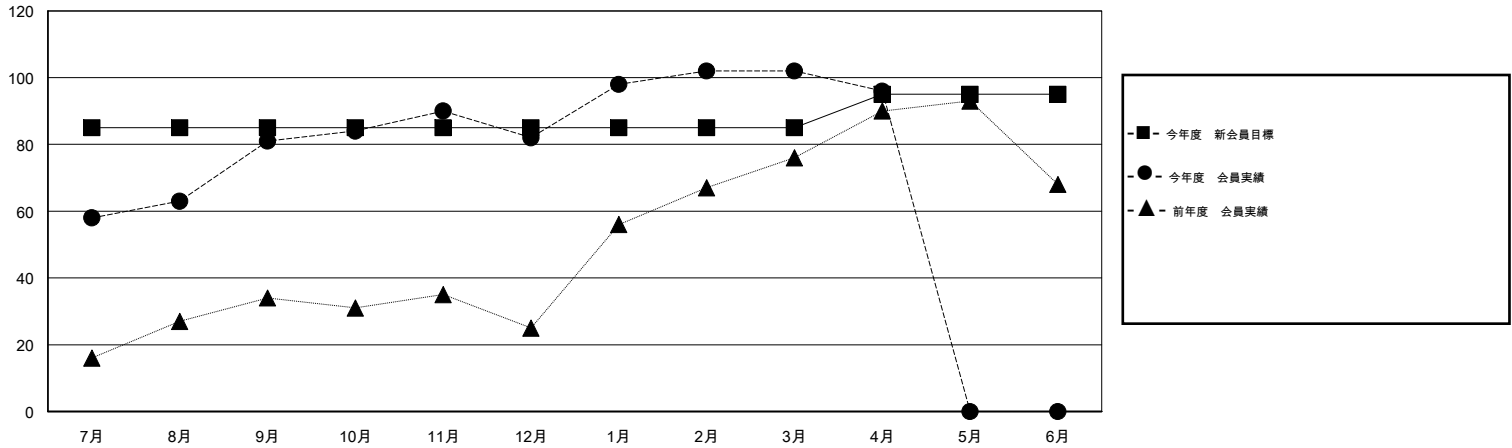

MONTHLY MEMBERSHIP PROGRESS REPORT

District 337 E

Results as of: 4/30/2015

GMT: Chikao Suzuki

地域 JAPAN

GMT会則地域 5-Jap

クラブ				
結果: 2014-2015				
四半期	新クラブ目標	新クラブ	解散クラブ	純増 / 減
7月/8月/9月	2	1	0	1
10月/11月/12月	0	0	0	0
1月/2月/3月	0	0	0	0
4月/5月/6月	1	0	0	0

名				
結果: 2014-2015				
四半期	新会員目標	チャーターメン バー / 新会員	退会者	純増 / 減
7月/8月/9月	85	117	36	81
10月/11月/12月	0	28	27	1
1月/2月/3月	0	46	26	20
4月/5月/6月	10	9	15	-6

新クラブ目標及び実績累計

会員目標及び実績累計

解散クラブ: 0	43 CLUBS OF 59 一名以上の新会員を登録	男女別
		男性 1,448 (85.03%)
		女性 255 (14.97%)
退会者	健康診断データはこちら	家族会員 230
物故会員 11		世帯主 103
クラブ解散 0		世帯主以外 127
その他 93		
合計 104		