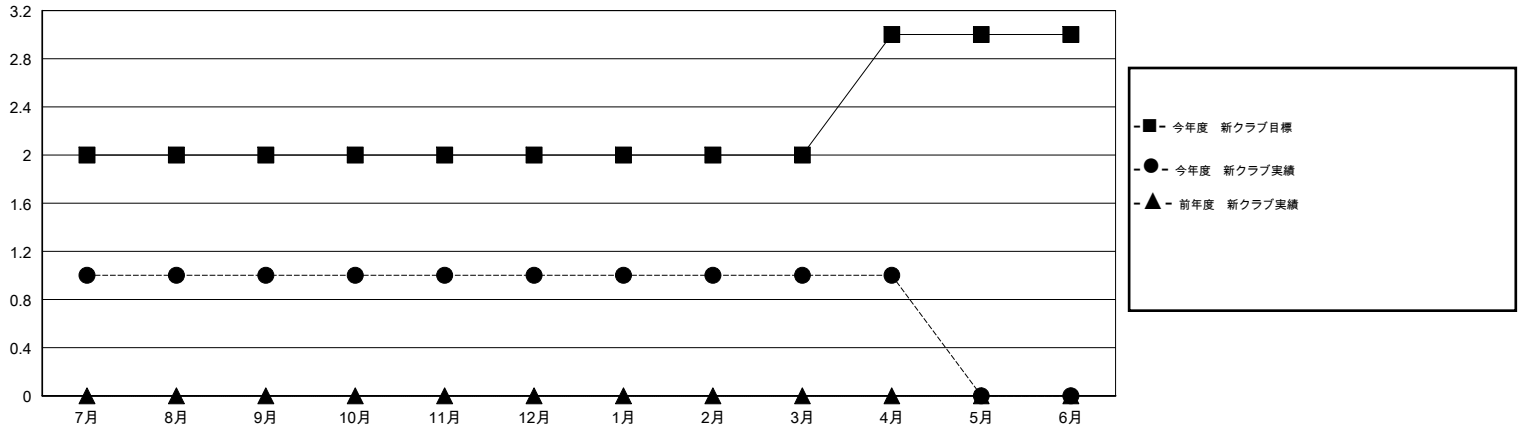

MONTHLY MEMBERSHIP PROGRESS REPORT

District 337 E

Results as of: 4/30/2015

GMT: Chikao Suzuki

地域 JAPAN

GMT会則地域 5-Jap

クラブ				
結果: 2014-2015				
四半期	新クラブ目標	新クラブ	解散クラブ	純増 / 減
7月/8月/9月	2	1	0	1
10月/11月/12月	0	0	0	0
1月/2月/3月	0	0	0	0
4月/5月/6月	1	0	0	0

名				
結果: 2014-2015				
四半期	新会員目標	チャーターメン バー / 新会員	退会者	純増 / 減
7月/8月/9月	85	117	36	81
10月/11月/12月	0	28	27	1
1月/2月/3月	0	46	26	20
4月/5月/6月	10	9	15	-6

新クラブ目標及び実績累計

会員目標及び実績累計

解散クラブ: 0	43 CLUBS OF 59 一名以上の新会員を登録	男女別
		男性 1,448 (85.03%)
		女性 255 (14.97%)
退会者	健康診断データはこちら	家族会員 230
物故会員 11		世帯主 103
クラブ解散 0		世帯主以外 127
その他 93		
合計 104		